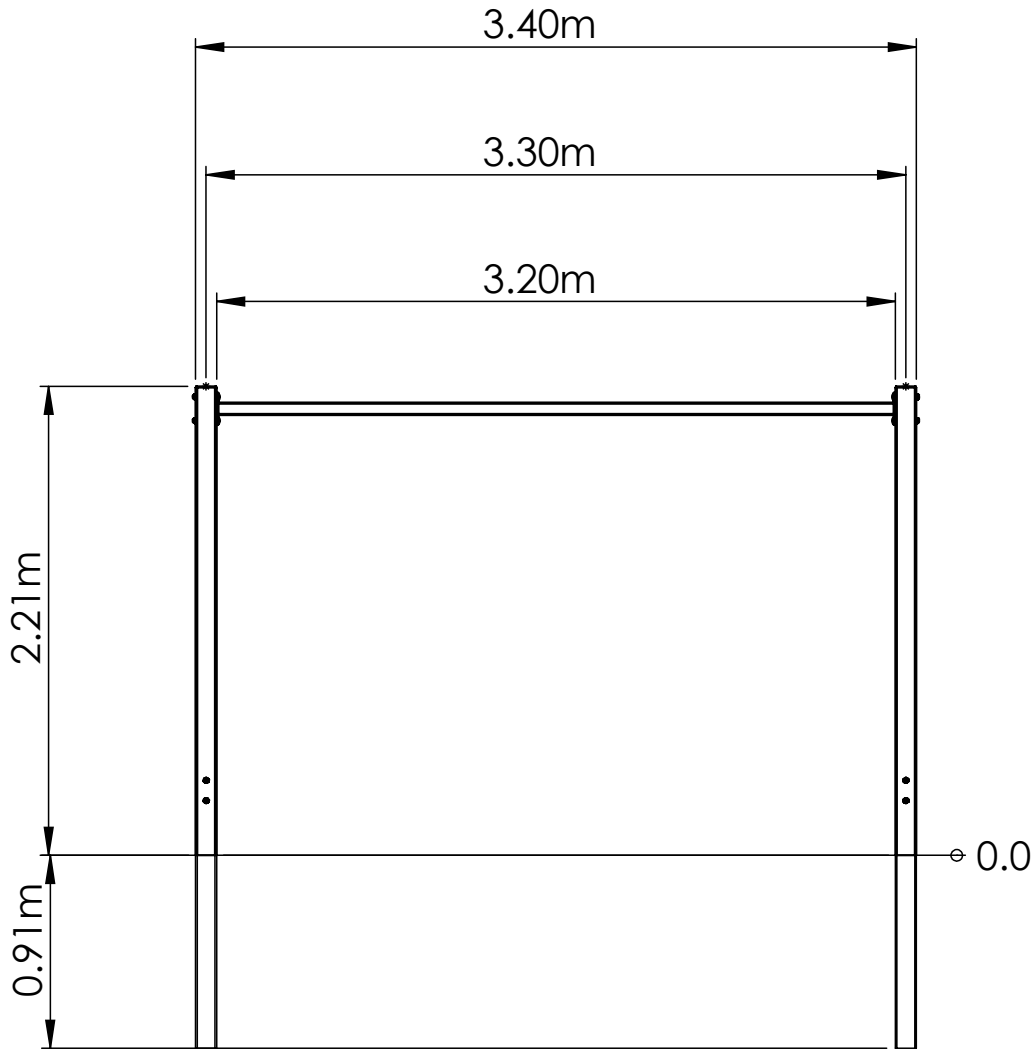

**CC**

1	Upright Post - Single 3.0		4x 100 x 100 x 3012	36.1kg
2	Ladder		1x 3200 x 1070 x 151	31.9kg

CC

CC