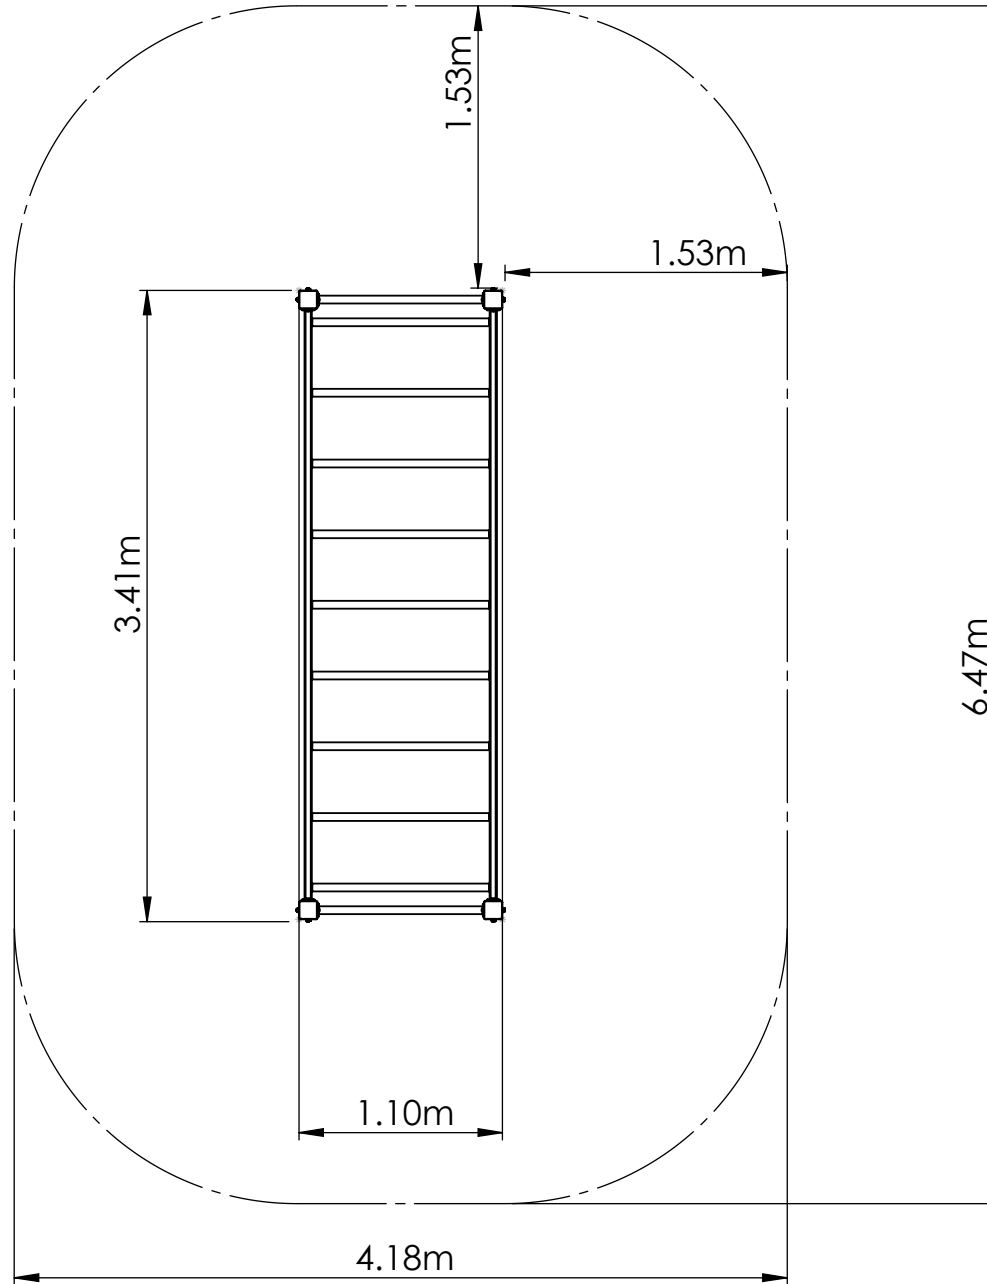

**CC**

1	Upright Post - Single 3.0		4x 100 x 100 x 3012	36.1kg
2	Ladder		1x 3200 x 1070 x 151	31.9kg

CC

CC