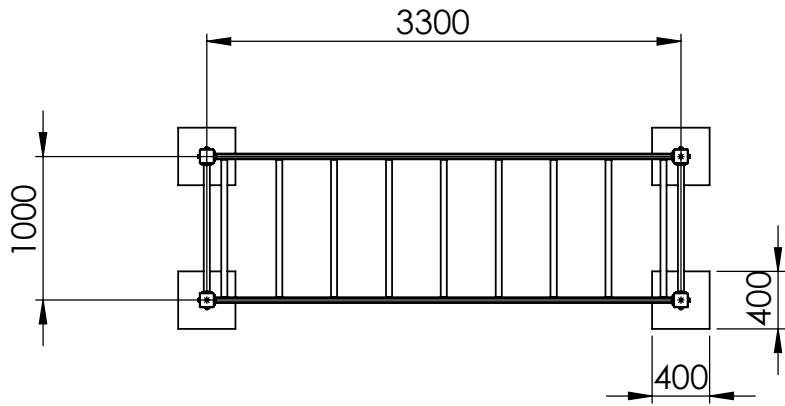

**CC**

1	Upright Post - Single 3.0		4x 100 x 100 x 3012	36.1kg
2	Ladder		1x 3200 x 1070 x 151	31.9kg

CC

CC