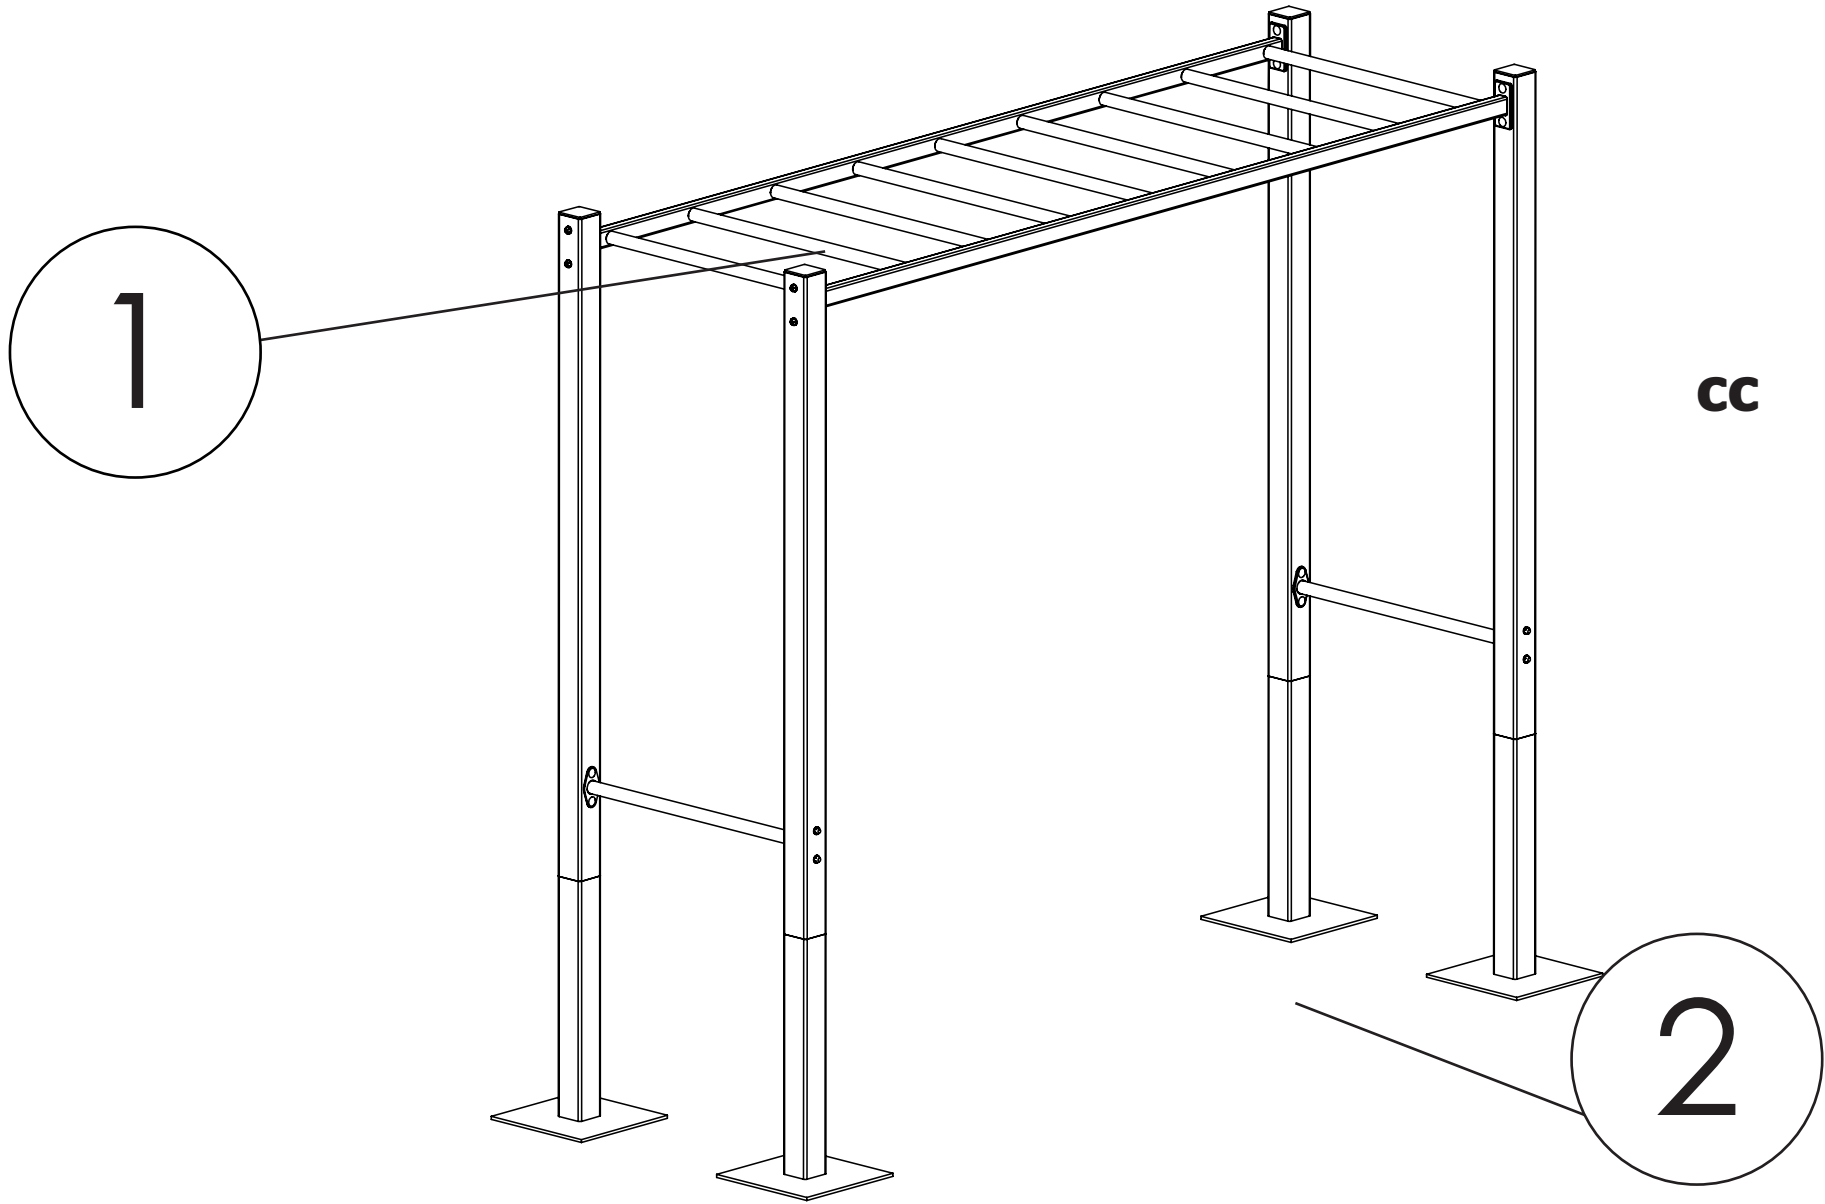

**CC**

1	Upright Post - Single 3.0		4x 100 x 100 x 3012	36.1kg
2	Ladder		1x 3200 x 1070 x 151	31.9kg

CC

CC