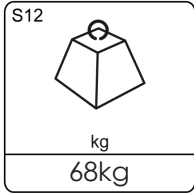

**CC**

1	Upright Post - Single 3.0		4x 100 x 100 x 3012	36.1kg
2	Ladder		1x 3200 x 1070 x 151	31.9kg

CC

CC