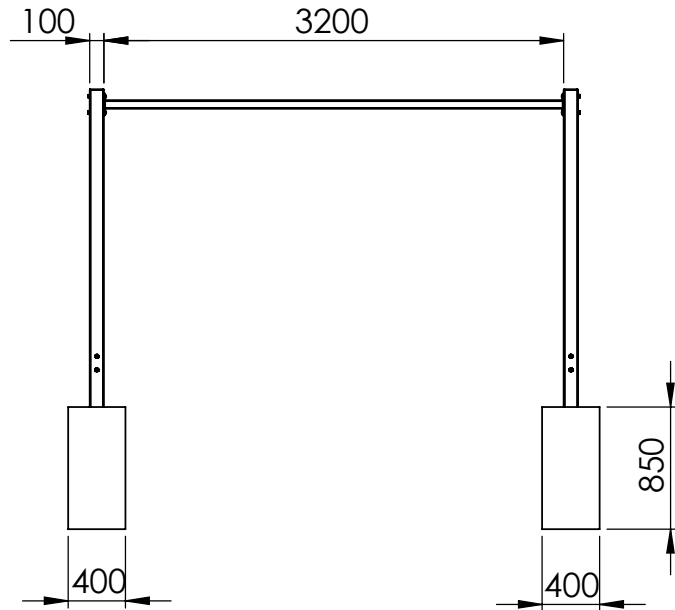

**CC**

1	Upright Post - Single 3.0		4x 100 x 100 x 3012	36.1kg
2	Ladder		1x 3200 x 1070 x 151	31.9kg

CC

CC