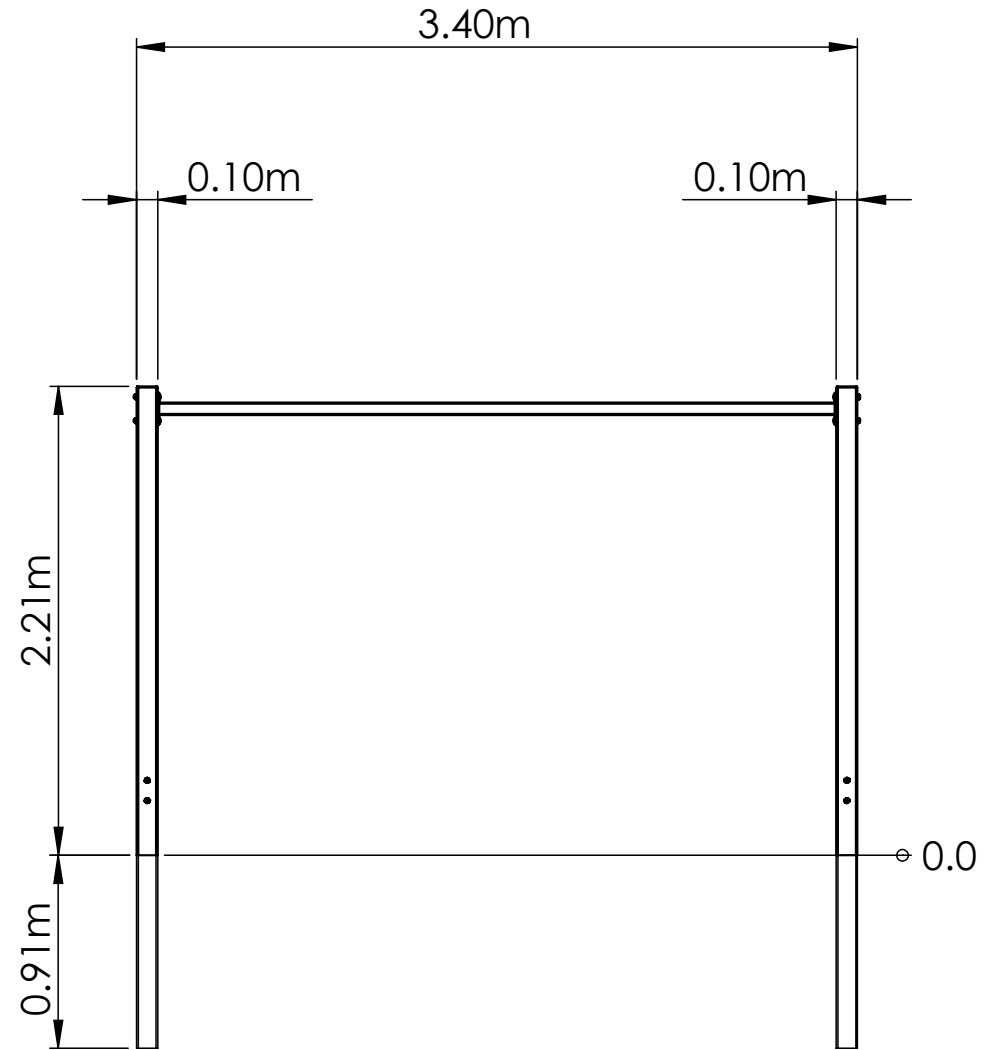

**CC**

1	Upright Post - Single 3.0		4x 100 x 100 x 3012	36.1kg
2	Ladder		1x 3200 x 1070 x 151	31.9kg

CC

CC