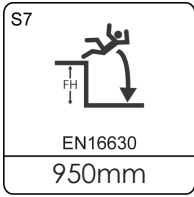

**CC**

1	Upright Post - Single 3.0		4x 100 x 100 x 3012	36.1kg
2	Ladder		1x 3200 x 1070 x 151	31.9kg

CC

CC